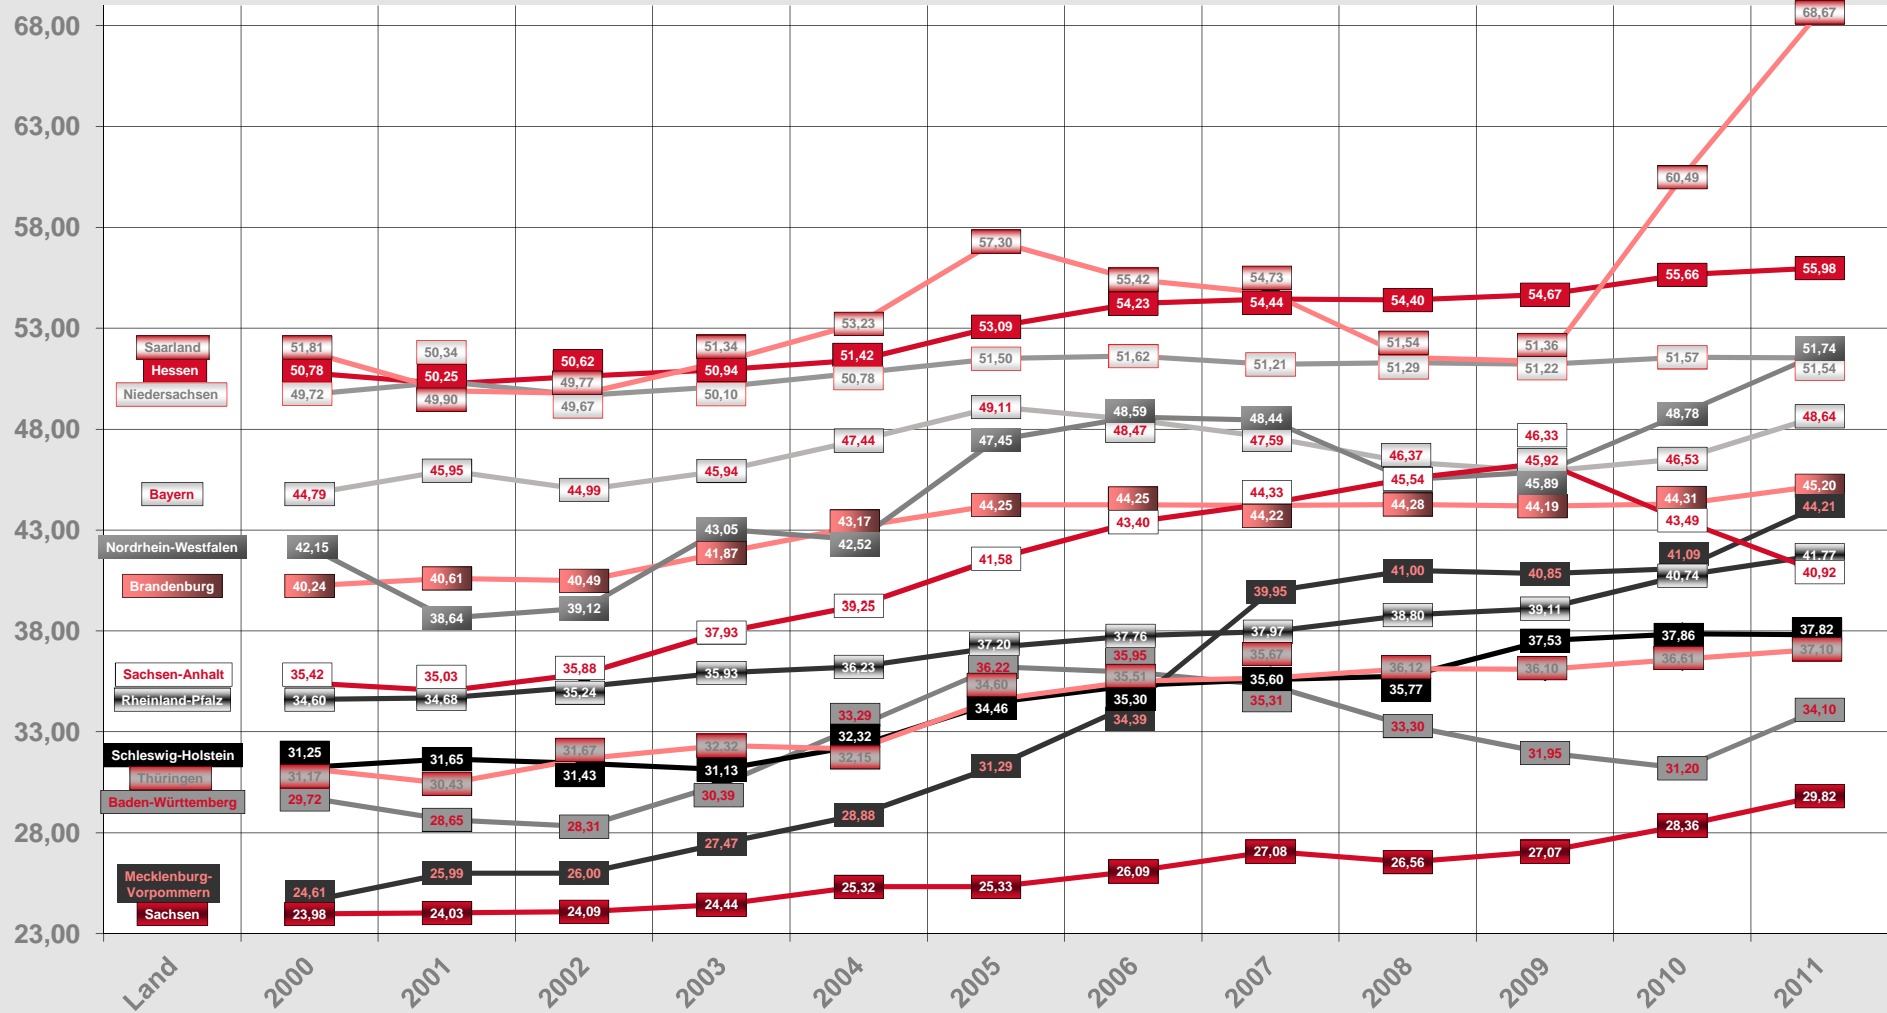

## Kreisumlagehebesätze (arith. Mittel) im Ländervergleich 2000 - 2011 (incl. umgerechnete Sonderumlagen)

Darstellung auf Basis der Ergebnisse der Haushaltsumfragen des DLT.